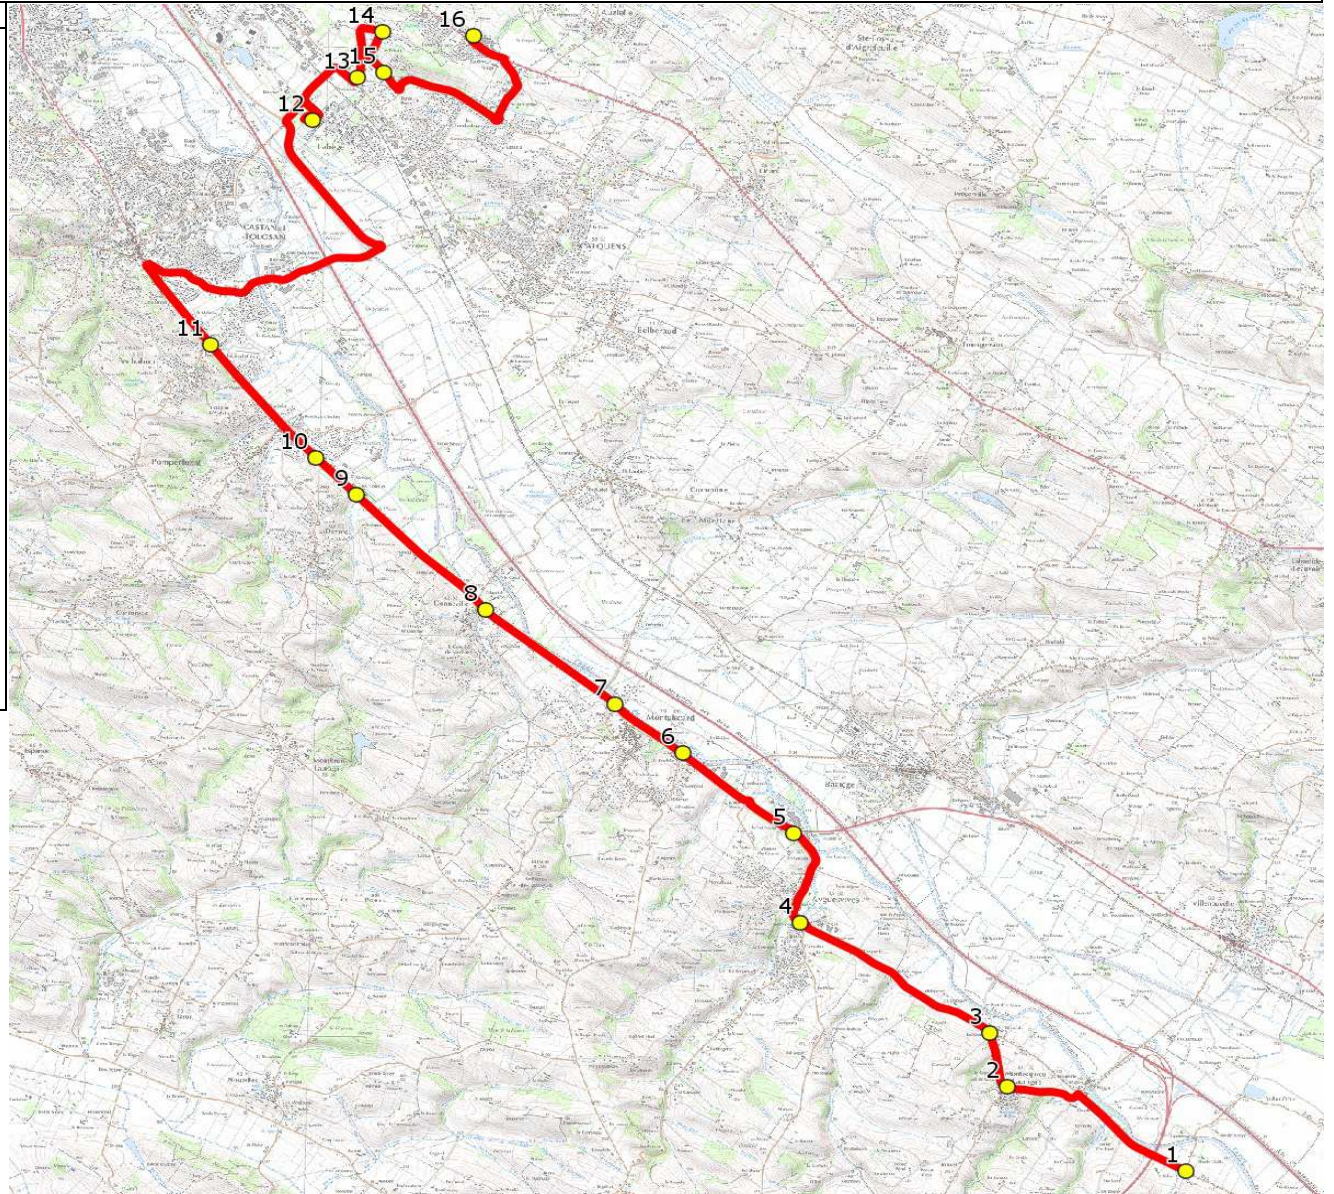

Mise à jour : 15/08/2019

Marché (année de notification-durée) : 2014-7

Nombre de places assises : 60 pl

Ligne : GARDOUCH-LYCEE ST ORENS DE GAMEVILLE

Transporteur : TRANSPORTS EN LAURAGAIS

Sous-traitant :

Ligne N° : S4017

Km en charge : 30 Km

Année : 2013

ITINERAIRE INDICATIF (ALLER)	LMMJV--
1. ABCD 0916 Cimetière VIEILLEVIGNE	06:50
2. RD11/Monument Morts/AB MONTESQUIEU-LAURAGAIS	06:53
3. ABCD 0887 En Serny AYGUESVIVES	06:54
4. ABCDn0676 Collège	06:59
5. ABCDn0594 Ticaille MONTGISCARD	07:01
6. Abribus Gendarmerie	07:03
7. ABCDn0092 Ecluse DONNEVILLE	07:05
8. RD813/Hôtel Enclos/ABCDn263 DEYME	07:08
9. ABCDn0917 Violettes POMPERTUZAT	07:12
10. Av Lauragais/PCD Granaillet PECHABOU	07:13
11. ABCDn0266 Le Merlet LABEGE	07:15
12. R Ménestrels/Lot Bouisset/AB	07:30
13. ABCDn0107 Avenue L. Couderc	07:32
14. Ch Canteloup/Ch Campels	07:35
15. Ch Tricou/Ch Fontaine Laurier SAINT-ORENS-DE-GAMEVILLE	07:36
16. Lycée Pierre Paul Riquet	07:50

ITINERAIRE INDICATIF (RETOUR)	LM-JV--	Merc
SAINT-ORENS-DE-GAMEVILLE		
1. Lycée Pierre Paul Riquet	18:10	13:10
LABEGE		
2. Ch Tricou/Ch Fontaine Laurier	18:15	13:15
3. Ch Canteloup/Ch Campels	18:16	13:16
4. ABCDn0107 Avenue L. Couderc	18:19	13:19
5. R Ménestrels/Lot Bouisset/AB	18:21	13:21
PECHABOU		
6. ABCDn0266 Le Merlet	18:30	13:30
POMPERTUZAT		
7. Av Lauragais/PCD Granaillet	18:32	13:32
DEYME		
8. ABCD 0918 Violettes	18:33	13:33
DONNEVILLE		
9. RD813/Hôtel Enclos/ABCDn263	18:37	13:37
MONTGISCARD		
10. ABCDn0092 Ecluse	18:40	13:40
11. Abribus Gendarmerie	18:42	13:42
AYGUESVIVES		
12. ABCDn0594 Ticaille	18:44	13:44
13. ABCDn0676 Collège	18:46	13:46
MONTESQUIEU-LAURAGAIS		
14. ABCD 0887 En Serny	18:51	13:51
15. RD11/Monument Morts/AB	18:52	13:52
VIEILLEVIGNE		
16. ABCD 0916 Cimetière	18:55	13:55